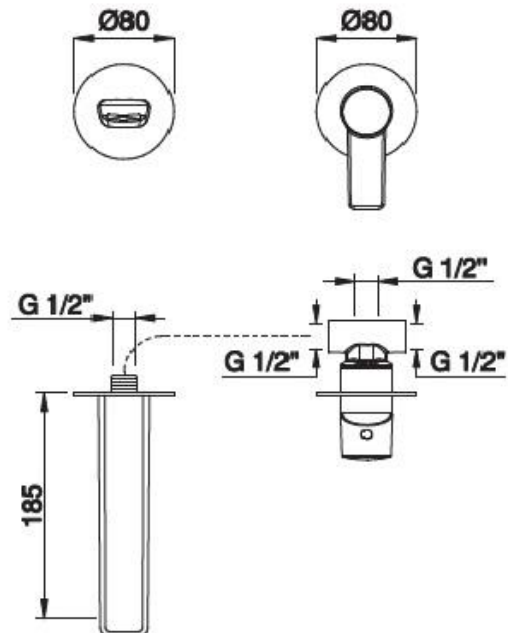

AC00071

Senza scarico / Without waste / Sans vidage

51 19 20 63

AC02074

Con scarico 1"1/4 Stop & Open / With 1"1/4 Stop&Open waste / Avec vidage 1"1/4 Stop&Open

51 19 20 63

IMMAGINE/PICTURE/IMAGE

DISEGNO TECNICO/TECHNICAL DRAWING/DESSIN TECHNIQUE

DATI TECNICI / TECHNICAL DATA / DONNEES TECHNIQUES

- Cromatura a spessore (UNI EN 248) riporto medio spessore: nichel 14 micron, cromo 0,4 microm
 Chrome thickness (in compliance with UNI EN 248) medium nichel thickness 14 micron, chrome 0,4 micron
 Chromage à épaisseur (conformément au règlement UNI EN 248) épaisseur medium dépôt nichel 14 micron, chrome 0,4 microm
- Cartuccia a dischi ceramici conforme alla norma NF EN 817 NE 077 U3 (superato test di usura 175,000 cicli)
 Cartridge with ceramic discs in accordance with NF EN 817 NF 077 U3 regulations (it passed endurance test of 175.000 cycles)
 Cartouche avec disques céramiques en conformité avec la norme NF EN 817 NF 077 U3 (dépassé essai d'endurance de 175.000 cycles)
- Aeratore M 24x1 "PERLATOR COIN SLOT" installazione e rimozione dell'aeratore utilizzando un moneta
 Aerator M 24x1 "PERLATOR COIN SLOT" installation and removal of the aerator using a coin
 Aérateur M 24x1 "PERLATOR COIN SLOT" installation et enlèvement de l'aérateur en utilisant une pièce