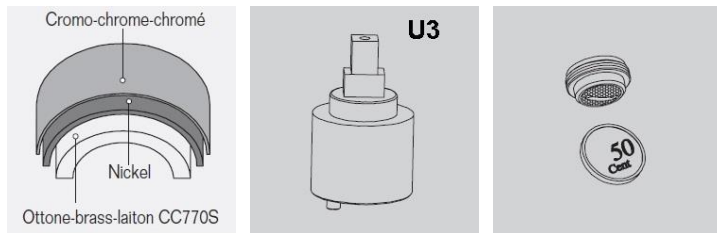

AC00071

Senza scarico / Without waste / Sans vidage

51 19 20 63

AC02074

Con scarico 1"1/4 Stop & Open / With 1"1/4 Stop&Open waste / Avec vidage 1"1/4 Stop&Open

51 19 20 63

IMMAGINE/PICTURE/IMAGE

DISEGNO TECNICO/TECHNICAL DRAWING/DESSIN TECHNIQUE

Legenda / Key / Légende

51 cromo•chrome•chromé / 19 nero opaco•black matt•noir matt / 20 bianco opaco•white matt•blanc matt / 63 nickel spazzolato•brushed nickel•nickel brossé / 60 bronzo spazzolato • brushed bronze • bronze brossé / 54 rame spazzolato • brushed copper • cuivre brossé / 52 oro•gold•doré

DATI TECNICI / TECHNICAL DATA / DONNEES TECHNIQUES

- Cromatura a spessore (UNI EN 248) riporto medio spessore: nichel 14 micron, cromo 0,4 microm
 Chrome thickness (in compliance with UNI EN 248) medium nichel thickness 14 micron, chrome 0,4 micron
 Chromage à épaisseur (conformément au règlement UNI EN 248) épaisseur medium dépôt nichel 14 micron, chrome 0,4 microm
- Cartuccia a dischi ceramici conforme alla norma NF EN 817 NE 077 U3 (superato test di usura 175,000 cicli)
 Cartridge with ceramic discs in accordance with NF EN 817 NF 077 U3 regulations (it passed endurance test of 175.000 cycles)
 Cartouche avec disques céramiques en conformité avec la norme NF EN 817 NF 077 U3 (dépassé essai d'endurance de 175.000 cycles)
- Aeratore M 24x1 "PERLATOR COIN SLOT" installazione e rimozione dell'aeratore utilizzando un moneta
 Aerator M 24x1 "PERLATOR COIN SLOT" installation and removal of the aerator using a coin
 Aérateur M 24x1 "PERLATOR COIN SLOT" installation et enlèvement de l'aérateur en utilisant une pièce